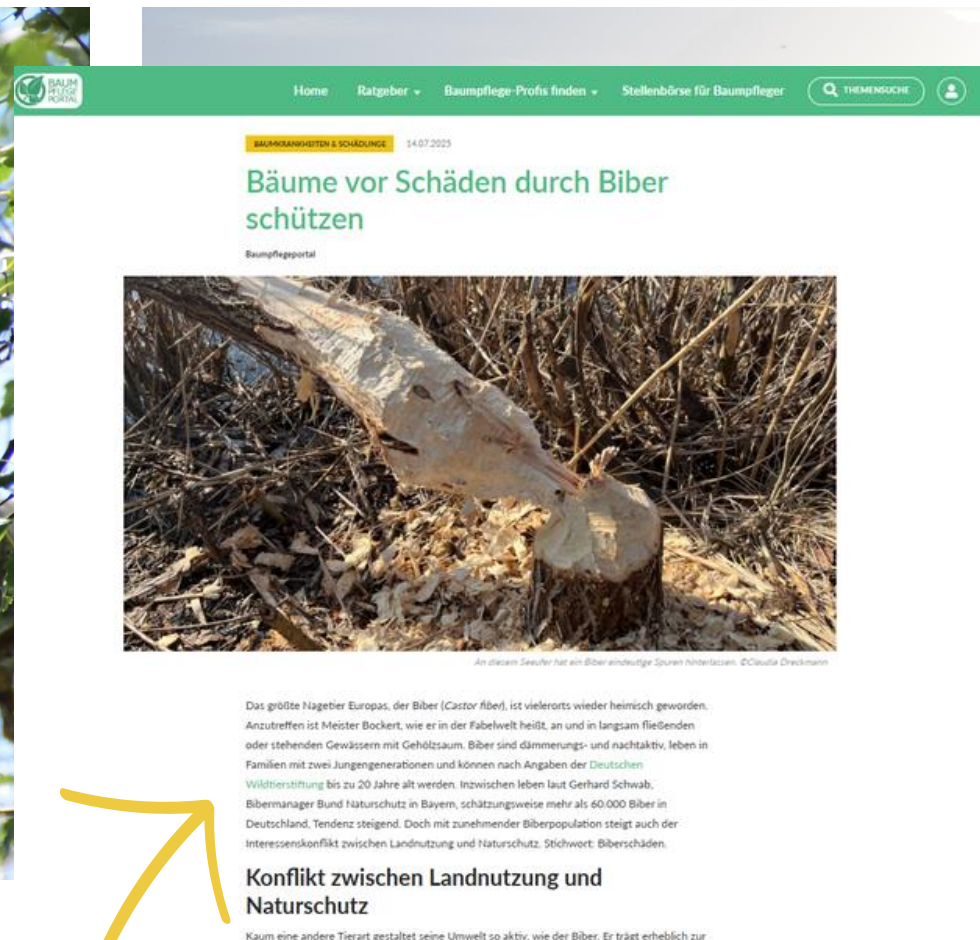

Machen Sie Ihre Expertise erlebbar und zeigen Sie, warum Ihre Kunden Ihnen vertrauen!
Im Gastbeitrag zu Ihrem Baum-Thema heben Sie Ihre Produkte und Lösungen für Baumpfleger und Baumbesitzer*innen hervor, oder stellen Sie Ihr Unternehmen im Porträt vor. Ergänzen Sie Ihren Beitrag um Video-Content, Infografiken, Downloads. Wir verwirklichen Ihre Ideen!

Laufzeit	mind. 12 Monate
Preis *	300,- €

* zzgl. MwSt.