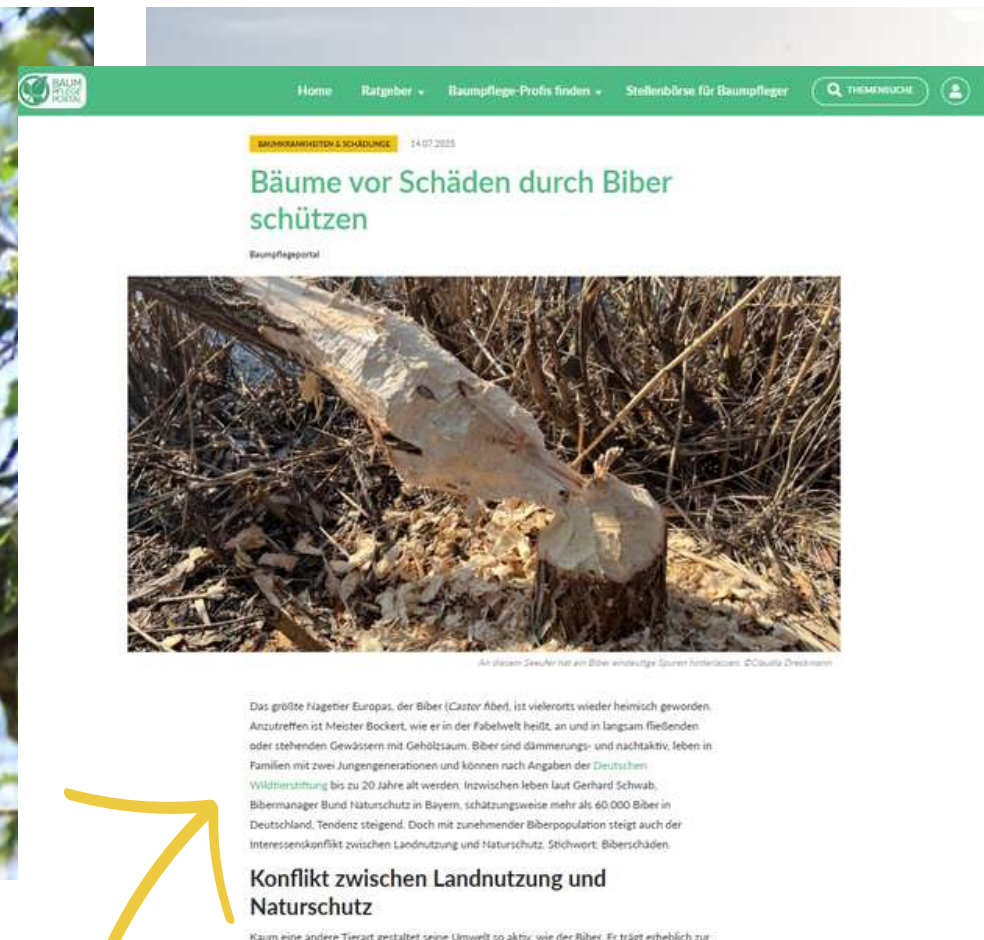

GAST BEITRAG

Position Eigener Beitrag im Baumpflegeportal

Format min. 600 Worte, 2-6 Bilder, 1 Link
(Kennzeichnung "sponsored")

Reichweite Baumpflegeportal
inkl. Newsletter und Social Media

Sichtbar Mobil, Tablet, Desktop