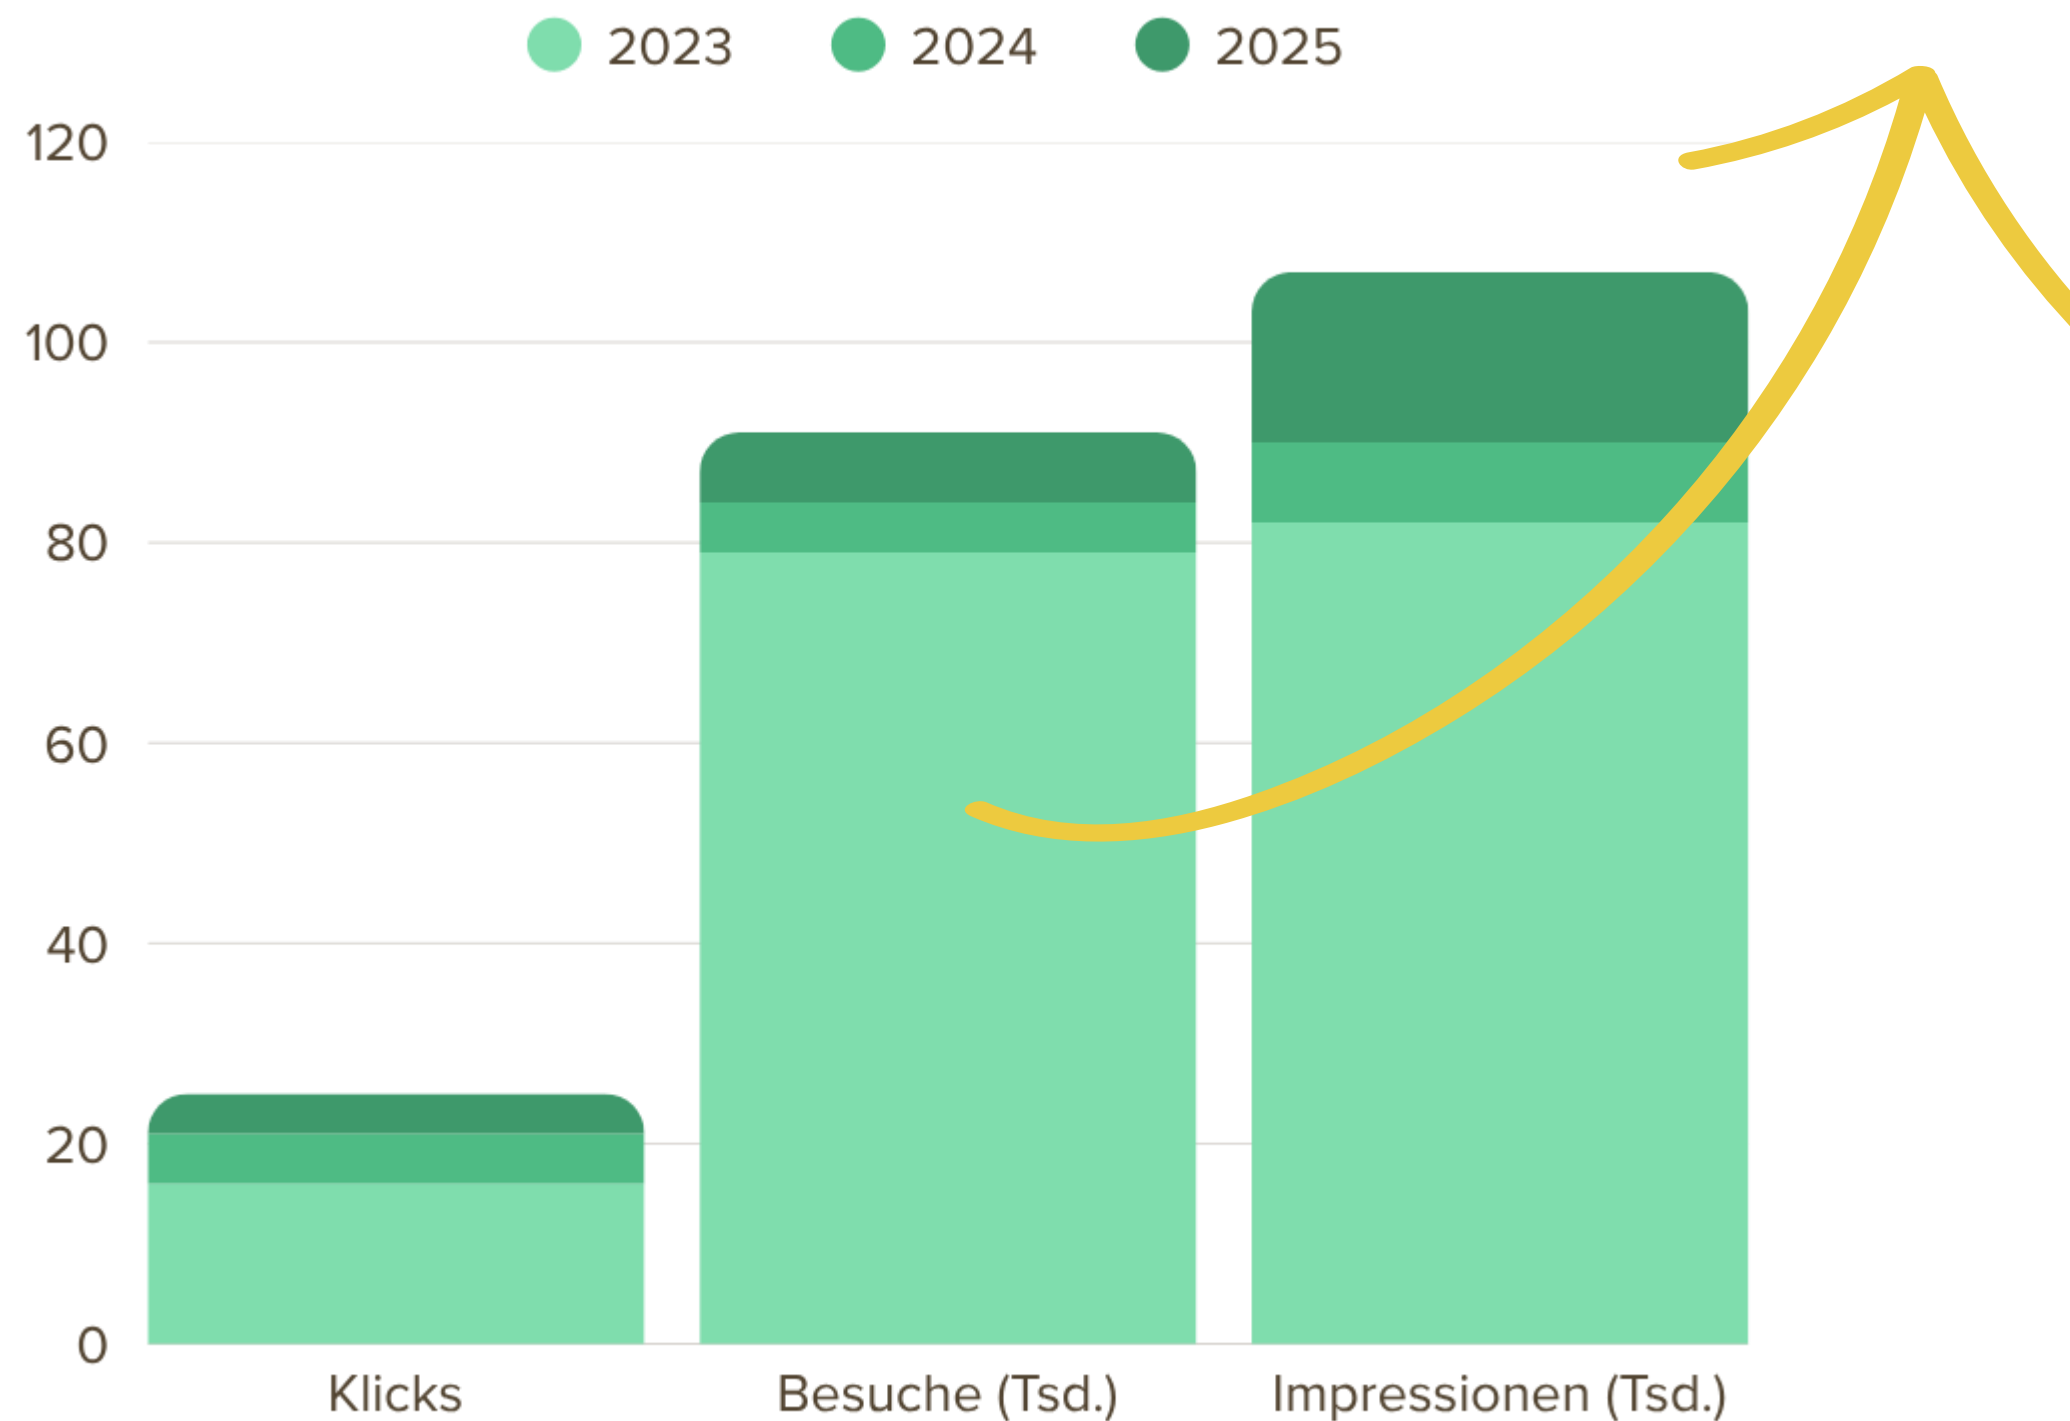

AUF GEHT'S!

Lassen Sie uns zusammen wachsen! Als Fachportal informieren unsere Inhalte Baumbesitzer*innen und Baumpfleger*innen über alle wichtigen Fragen rund um **Bäume**. Unsere Profis erklären Baumfragen in **verständlicher** Sprache und stellen die fachlich korrekte und professionelle Baumpflege vor.

Bäume und Baumpflege bleiben ein Trendthema. Bleiben Sie dran!

QUELLEN: GOOGLE ANAYLTICS (2023), GOOGLE ADSENSE (2023-2025), MATOMO ANALYTICS (2024-2025)